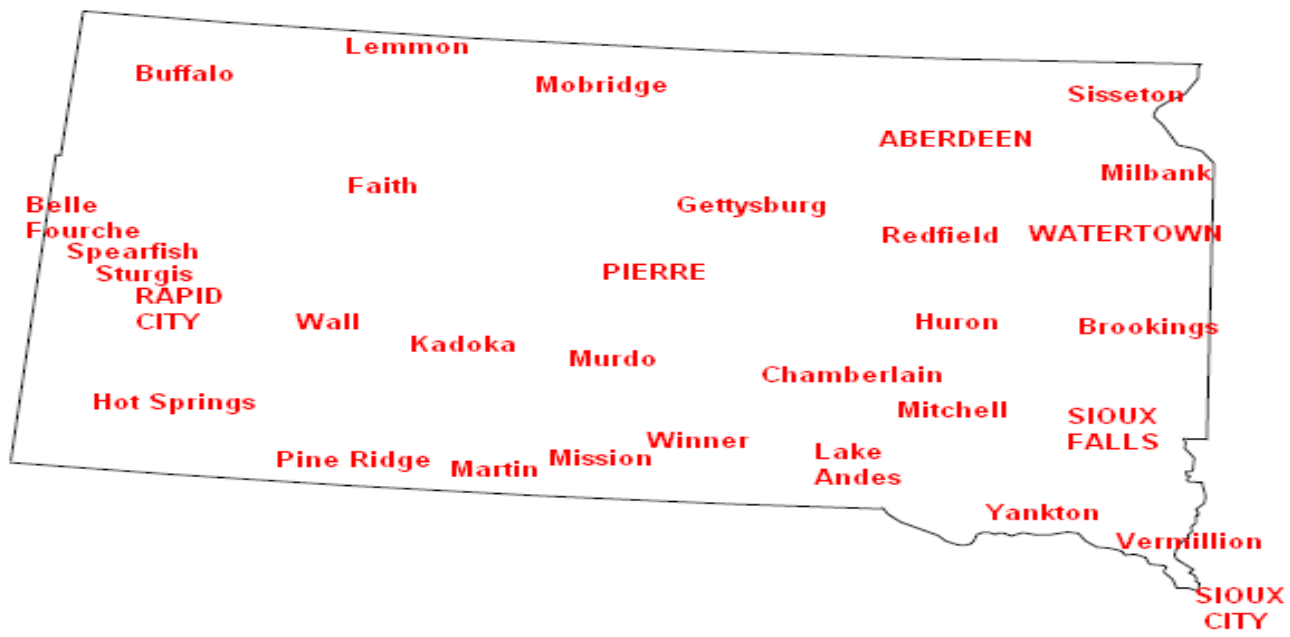

South Dakota

DIG	CH	Call	Network	Community (Transmitter)	Lat-N	Long-W	Range Miles	Digital Subchannels
	14 +	K14OJ-D		Aberdeen	45 27 41	98 35 19		(Frank Digital Bcstg)
	15 +	K15IR-D		Aberdeen	45 27 41	98 35 19		(Frank Digital Bcstg)
	24	K24DT-D	CBS, MyN	Aberdeen (NW)	45 28 29	98 31 17		<u>3.1 KDLO-CBS</u> 3.2 UTV-MyN
	33 +	K33MI-D	NBC	Aberdeen (NW)	45 28 29	98 31 17	32	<u>46.1 KDLT-NBC</u> 46.2 Cozi TV
	39	K39CZ-D	FOX	Aberdeen (NW)	45 28 29	98 31 17	27	<u>7.1 KTTW-FOX</u> 7.2 This TV
	35	K35GR-D	NBC	Badger (W)	44 29 15	97 14 20		<u>46.1 KDLT-NBC</u> 46.2 Cozi TV
	19	K19CG-D	PBS	Belle Fourche	44 39 24	103 50 49	12	<u>13.1 KPSD-PBS</u> 13.2 World 13.3 Create
	40	K40FZ-D	NBC	Brookings (N)	44 20 22	96 46 07		<u>46.1 KDLT-NBC</u> 46.2 Cozi TV
	50	K50DG-D	FOX	Brookings (E)	44 18 03	96 46 00	25	<u>7.1 KTTW-FOX</u> 7.2 This TV
	17	K17KW-D	EWTN	Gettysburg (Onida)	44 42 32	100 04 21	18	17.1 EWTN 17.2 Local