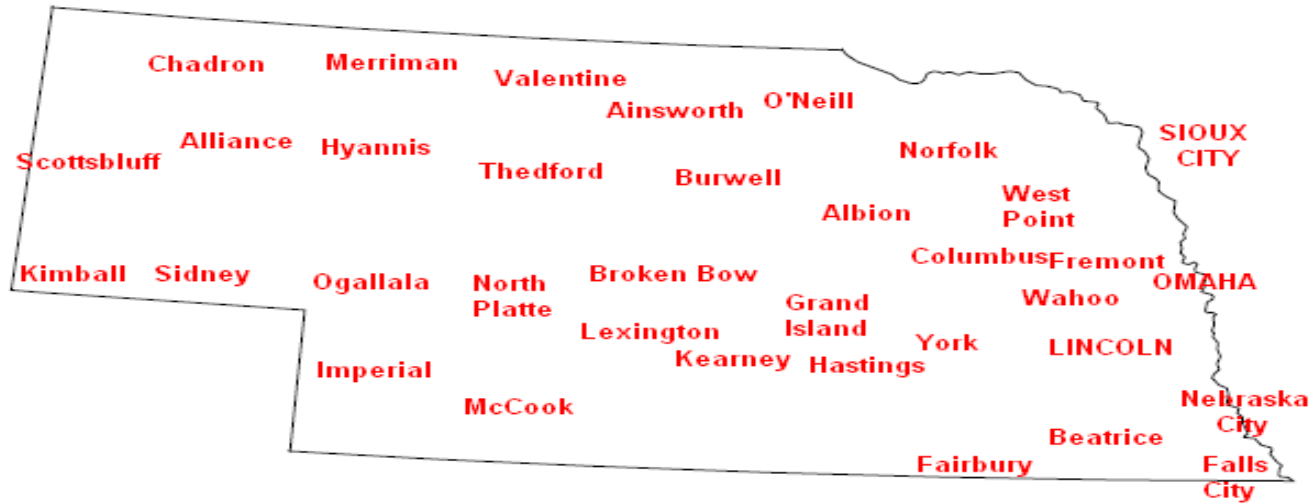

40 +	K40KQ-D		Wyola	47 07 13	104 28 41	25		
42 +	K42JB-D		Wyola	47 07 13	104 28 41	25		
38	KXND-LP	FOX	Williston-ND (E)	48 09 48	103 22 06	27	<u>24.1 KXND-FOX</u>	
9	K09XK-D	CBS, CW	Sheridan-WY (SW)	44 37 37	107 06 51	40	<u>2.1 KTVQ-CBS</u>	<u>2.2 CW+</u>
6	CKCK-2	CTV	Willow Bunch-SK	49 21 03	105 38 07	analog	6 CKCK-CTV	

Nebraska

DIG	CH	Call	Network	Community (Transmitter)	Lat-N	Long-W	Range Miles	Digital Subchannels
	21 +	K21LE-D	EICB	Beatrice	40 14 57	96 47 40		
	23	K23AA-D	PBS	Beatrice (W)	40 13 07	96 54 56	34	<u>12.1 KUON-PBS</u> 12.2 NET-2 / World 12.3 Create
	50 +	K50KI-D	ABC, FOX	Beatrice	40 15 49	96 46 27		<u>13.1 KHGI-ABC</u> <u>13.2 KFXL-FOX</u>
	33	K33FO-D	PBS	Benkelman	40 04 27	101 23 31	29-d	<u>9.1 KPNE-PBS</u> 9.2 NET-2 / World 9.3 Create
	4	K04CV	CBS	Broken Bow	41 23 49	97 37 03	analog	11 KGIN-CBS