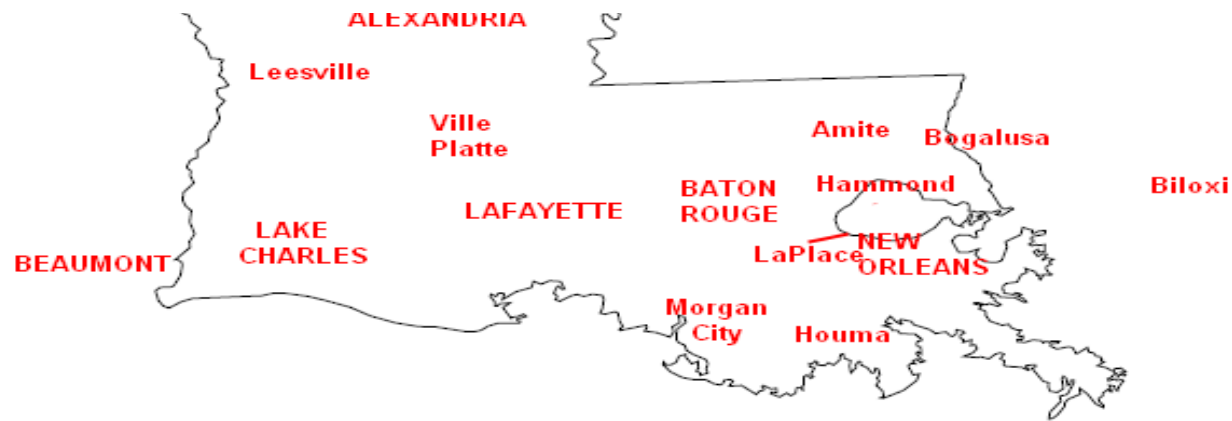

DIG				Range					
CH	Call	Network	Community (Transmitter)	Lat-N	Long-W	Miles	Digital Subchannels		
21 +	K02QB-D		Alexandria	31 14 15	92 27 47	CP-Dig			
27	KWCE-LP	Retro TV	Alexandria (E)	31 18 24	92 24 12	analog	27 KWCE-Retro TV		
38	K38NR-D	Punch TV	Alexandria	31 16 04	92 26 24	32	38.1 K38NR-Punch TV		
45	K45IY	Gospel	Alexandria (S)	31 16 04	92 26 24	analog	45 K45IY-IND		
47	K47DW-D	FOX / MyN	Alexandria (S)	31 16 04	92 26 24	33	48.1 WNTZ-Fox/MyN		
14	KPBN-LD	America 1	Baton Rouge	30 27 00	91 07 59	30	14.1 KPBN-America 1		
20	KZUP-CD	IND	Baton Rouge	30 19 34	91 16 36	32	19.1 KZUP-IND		
21	WBRL-CD	CW	Baton Rouge	30 19 34	91 16 36	32	21.1 WBRL-CW		
30	WLFT-CD	Me TV	Baton Rouge	30 22 50	91 03 16	35	30.1 WLFT-Me TV	30.2 Me TV	30.3 Get TV
							30.4 Soul Of The South		
39	WBXH-CA	MyN	Baton Rouge	30 26 36	91 10 54	30-d	39.1 WBXH-MyN		
41 +	KBTR-CA	This TV	Baton Rouge	30 25 26	91 11 07	36-d	41.1 KBTR-This TV		
48	W48DW-D	Daystar	Baton Rouge	30 19 34	91 16 36	41	48.1 KBDT-Daystar		
23	WSTY-LP	FamilyTV	Hammond	30 32 26	90 29 07	analog	23 WSTY-Family TV		
30	KFOL-CD	Ind	Houma	29 36 24	90 41 42	33	30.1 HTV-10	30.2 ?	30.3 ?
							30.4 Weather		
31 +	KAGN-LP	IND	Lafayette (W) (N of Crowley)	30 19 20	92 22 40	34	31 KAGN-IND		
32	KXKW-LD	Multiple	Lafayette (N)	30 20 32	91 57 46	40	32.1 Soul Of The South	32.2 This TV	
40	KAJN-CD	Religious	Lafayette (S)	30 02 54	91 59 49	36	40.1 KAJN-Family		
46	KLAF-LP	MyN	Lafayette (W)	30 12 49	92 04 59	27	46.1 KLAF-MyN