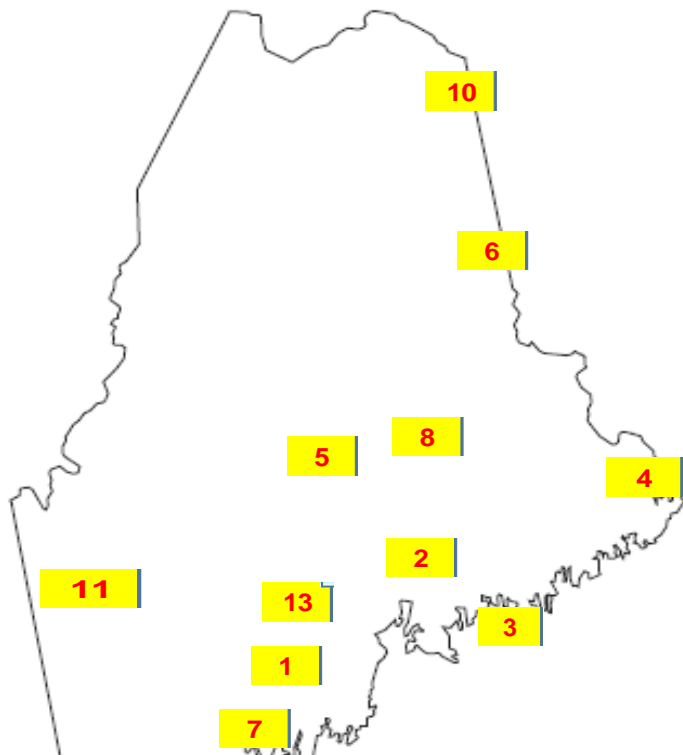

45	W45AA-D	PBS	Columbia-MS	31 16 01	89 49 57	30	17.1 WMAU-PBS	17.2 WMAU-PBS	17.3 Create	
							17.4 MPB Think/Music Radio			
33	WNBD-LD	NBC	Grenada-MS (NE of Inverness)	33 22 23	90 32 25	43	33.1 WNBD-NBC			
49	WEAZ-LD	PBJ	McComb-MS (SE of)	30 42 44	90 11 13	18	36.1 WEAZ-PBJ			
26 +	W26BB-D	3ABN	Vicksburg-MS	32 21 34	90 50 08	31	26.1 3ABN ENGLISH	26.2 3ABN Proclaim	26.3 DARE TO DREAM	
							26.4 3ABN LATINO	26.5 3ABN Radio	26.6 3ABN R Latino	
							26.7 Radio 74			
6	KIPS-LD	This TV	Beaumont, TX (N)	30 08 01	94 07 09	52	6.1 KIPS-This TV			
36	K36ID-D	MyN, MFox	Beaumont, TX (E) (E of Vidor)	30 09 28	93 48 06	36	12.5 KUIL-MyN	12.6 MundoFox		
43	KUIL-LD	MyN, MFox	Beaumont, TX (SE)	30 00 06	94 05 37	34	12.5 KUIL-MyN	12.6 MundoFox		

Maine

- 01 Augusta
- 02 Bangor
- 03 Bar Harbor
- 04 Calais
- 05 Dover-Foxcroft
- 06 Houlton
- 07 Lewiston
- 08 Lincoln
- 09 Portland
- 10 Presque Isle
- 11 Rumford
- 12 Sanford
- 13 Waterville