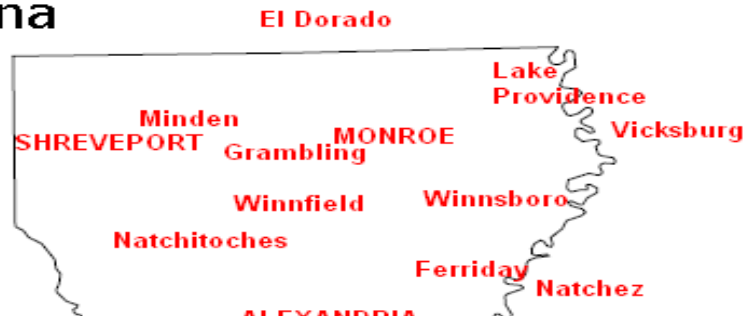

34	WBKI-CA	Daystar	Louisville (NW) (Floyds Knobs-IN)	38 21 55	85 50 24	36	28.1	WBKI-Daystar		
50	W50CI-D	ION	Louisville (NW) (Floyds Knobs-IN)	38 21 55	85 50 24	36-d	50.1	WBNA-ION	50.2 HSN	50.3 SonLife
24	WQTV-LP	CBS, CW	Murray	36 32 58	88 19 52	31-d	12.1 KFVS-CBS		12.2 CW / Me TV	12.3 Grit
12	W12BJ	EDU	Owensboro	37 43 01	87 05 00	analog		12 W12BJ-EDU		
9	WQWQ-LP	CBS, CW	Paducah (Woodlawn, KY)	37 02 55	88 35 41	28	12.1 KFVS-CBS		12.2 CW / Me TV	12.3 Grit
46	WPBM-CD	Religious	Scottsville	36 50 00	86 05 00	34-d		31.1 WPBM-Relig		
			Evansville-IN area:							
15	WYYW-CD	Me TV	Evansville-IN (E) (Pelzer)	37 59 13	87 16 11	34-d		36.1 WTSN-Me TV		
17 +	WAZE-LP	ION	Evansville-IN (NW)	37 59 21	87 35 48			17.1 WAZE-ION		
18	WJTS-CD	America 1	Jasper-IN	38 22 53	86 52 26	36		18.1 WJTS-A1		
20	WTSN-CD	H & I	Evansville-IN (E) (Pelzer)	37 59 13	87 16 11	36-d		20.1 WTSN-H & I		
23	W23BV-D	3ABN	Evansville-IN	38 03 49	87 42 36	26-d		23.1 3ABN ENGLISH	23.2 3ABN LATINO	23.3 3ABN Radio
								23.4 Radio 74		
39 +	W39DS-D		Evansville (S of Henderson-KY)	37 53 17	87 32 37	33		39.1 W39DS		
47	W47EE-D	Fox/MyN	Evansville-IN (S of Henderson-KY)	37 53 17	87 32 37	37		47.1 WEVV-FOX/MyN		
			Cincinnati-OH area:							
20 +	WOTH-LD		Cincinnati (NE)	39 07 30	84 29 56	40-d		20.1 WOTH-IND		
36	WDYC-LD	Daystar	Cincinnati-OH (NE)	39 06 59	84 30 07	35		36.1 WDYC-Daystar		
47	WBQC-LD	IND	Cincinnati-OH	39 07 30	84 29 56	40		25.1 WKRP-Cozi TV	25.2 This TV	25.3 Retro TV
								25.4 Jewelry TV	25.5 Heartland	25.6 SonLife
5	WTVF-LD	CBS	Nashville-TN (N) (Whites Creek)	36 16 05	86 47 16	63		5.1 WTVF-CBS	5.2 News	5.3 This TV
26	WUWT-CD	IND	Union City-TN	36 26 46	89 02 12	33		26.1 Retro TV	26.2 Family Ch	

Louisiana