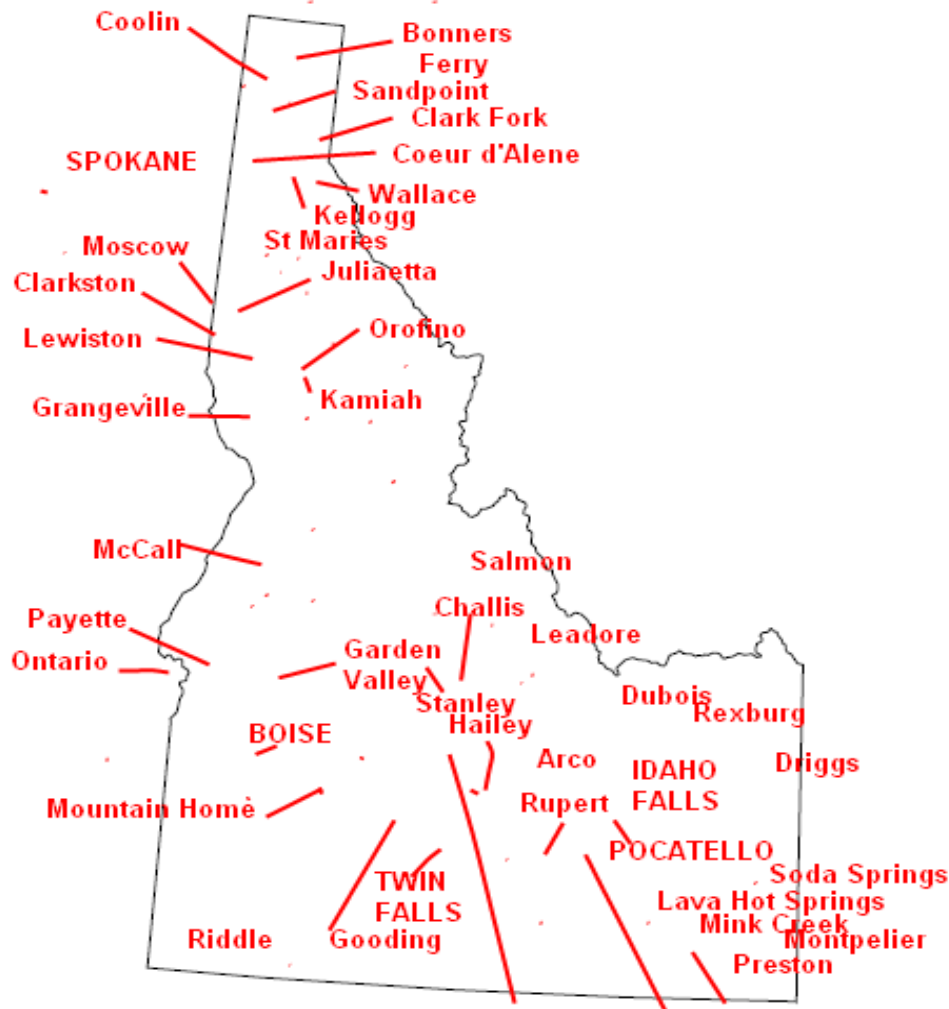

21	K21IA-D	PBS	Waipake	22 11 09	159 20 09	7-d	<u>11.1 KHET-PBS</u>	11.2 NHK World/Create
28	K55DZ	FOX, CW	Hanalei	22 12 42	159 28 13	15	<u>2.1 KHON-FOX</u>	2.2 CW
29	K29HL-D	PBS	Hanalei	22 12 42	159 28 13	15	<u>11.1 KHET-PBS</u>	11.2 NHK World/Create
30	K30JE-D	PBS	Lihue	21 58 35	159 29 55	31-d	<u>11.1 KHET-PBS</u>	11.2 NHK World/Create
32	K32IX-D	NBC	Lihue	21 58 35	159 29 55	33-d	<u>13.1 KHNL-NBC</u>	13.2 Antenna TV 13.3 Grit
34	K34IS-D	PBS	Kilauea	22 13 35	159 23 51	9-d	<u>11.1 KHET-PBS</u>	11.2 NHK World/Create
36	K36IJ-D	PBS	Anahola	22 08 25	159 18 56	12	<u>11.1 KHET-PBS</u>	11.2 NHK World/Create
51	K51BB	ABC	Lihue	21 58 41	159 29 55		<u>4.1 KITV-ABC</u>	4.2 Me TV

Idaho