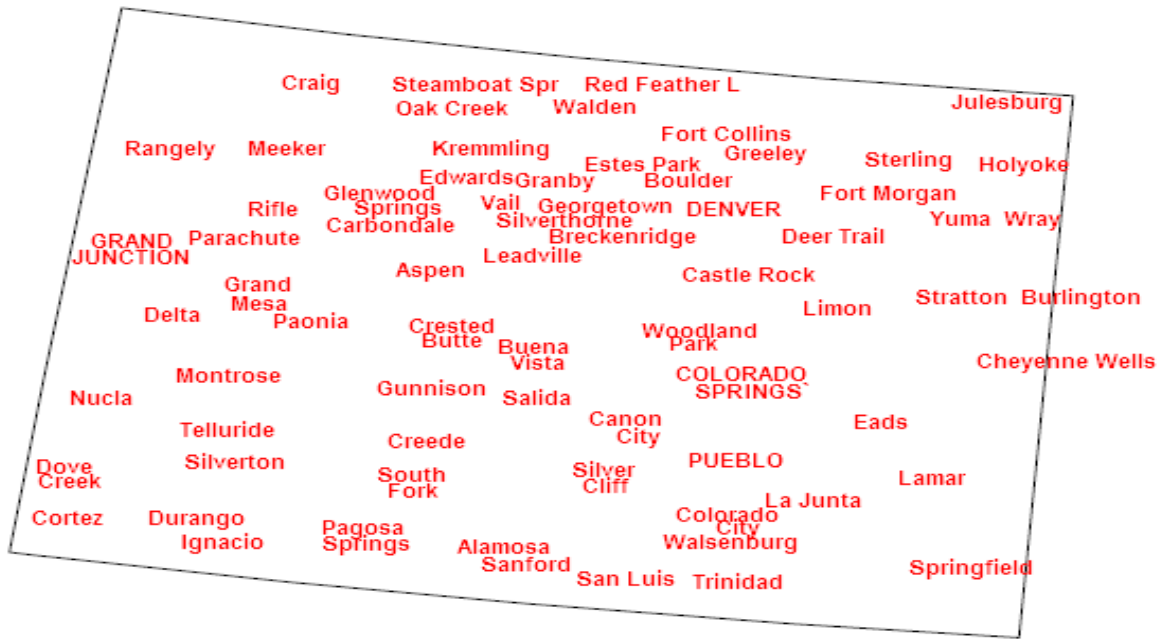

7	K07JT-D	NBC	Brookings-OR (E)	42 02 43	124 14 00	19	5.1 KOBI-NBC	5.2 This TV	
10	K10LR-D	CBS	Brookings-OR (E)	42 02 39	124 13 52	19	10.1 KTVL-CBS	10.2 CW+	10.3 Grit
15	K15IM-D	PBS	Brookings-OR (N) (Red Mound)	42 07 23	124 17 56	20	8.1 KSYS-PBS	8.2 World	8.3 Encore/Create
17 +	K10LR-D	CBS	Brookings-OR (E)	42 02 39	124 13 52	19	10.1 KTVL-CBS	10.2 CW+	10.3 Grit
21	K21KB-D	3ABN	Brookings-OR (N) (Red Mound)	42 07 23	124 17 56	21	57.1 3ABN ENGLISH 57.4 3ABN LATINO	57.2 3ABN Proclaim 57.5 3ABN Radio	57.3 Dare To Dream 57.6 3ABN R Latinc
31	K31GP	Fox	Brookings-OR	42 03 09	124 16 51	analog	31 KMVU-FOX		
49	KBSC-LP	IND	Brookings-OR	42 03 08	124 14 07	analog	49 KBSC-IND		

19	K19HH-D	CBS	Midland-OR (Stukel Mtn)	42 05 55	121 38 01	45	10.1 KTVL-CBS	10.2 CW+	10.3 Grit

28	XHJK-LD	Azteca-13	Tecate-MX	32 33 42	116 36 44	19-d	27.1 XHJK-Az13	27.2 Proyecto 40	

Colorado

DIG	CH	Call	Network	Community (Transmitter)	Lat-N	Long-W	Range Miles	Digital Subchannels
	46	K46JN-D	PBS	Aguilar (NW of Trinidad)	37 23 10	104 38 12	12-d	8.1 KTSC-PBS 8.2 V-Me 8.2 SAP AINC audic