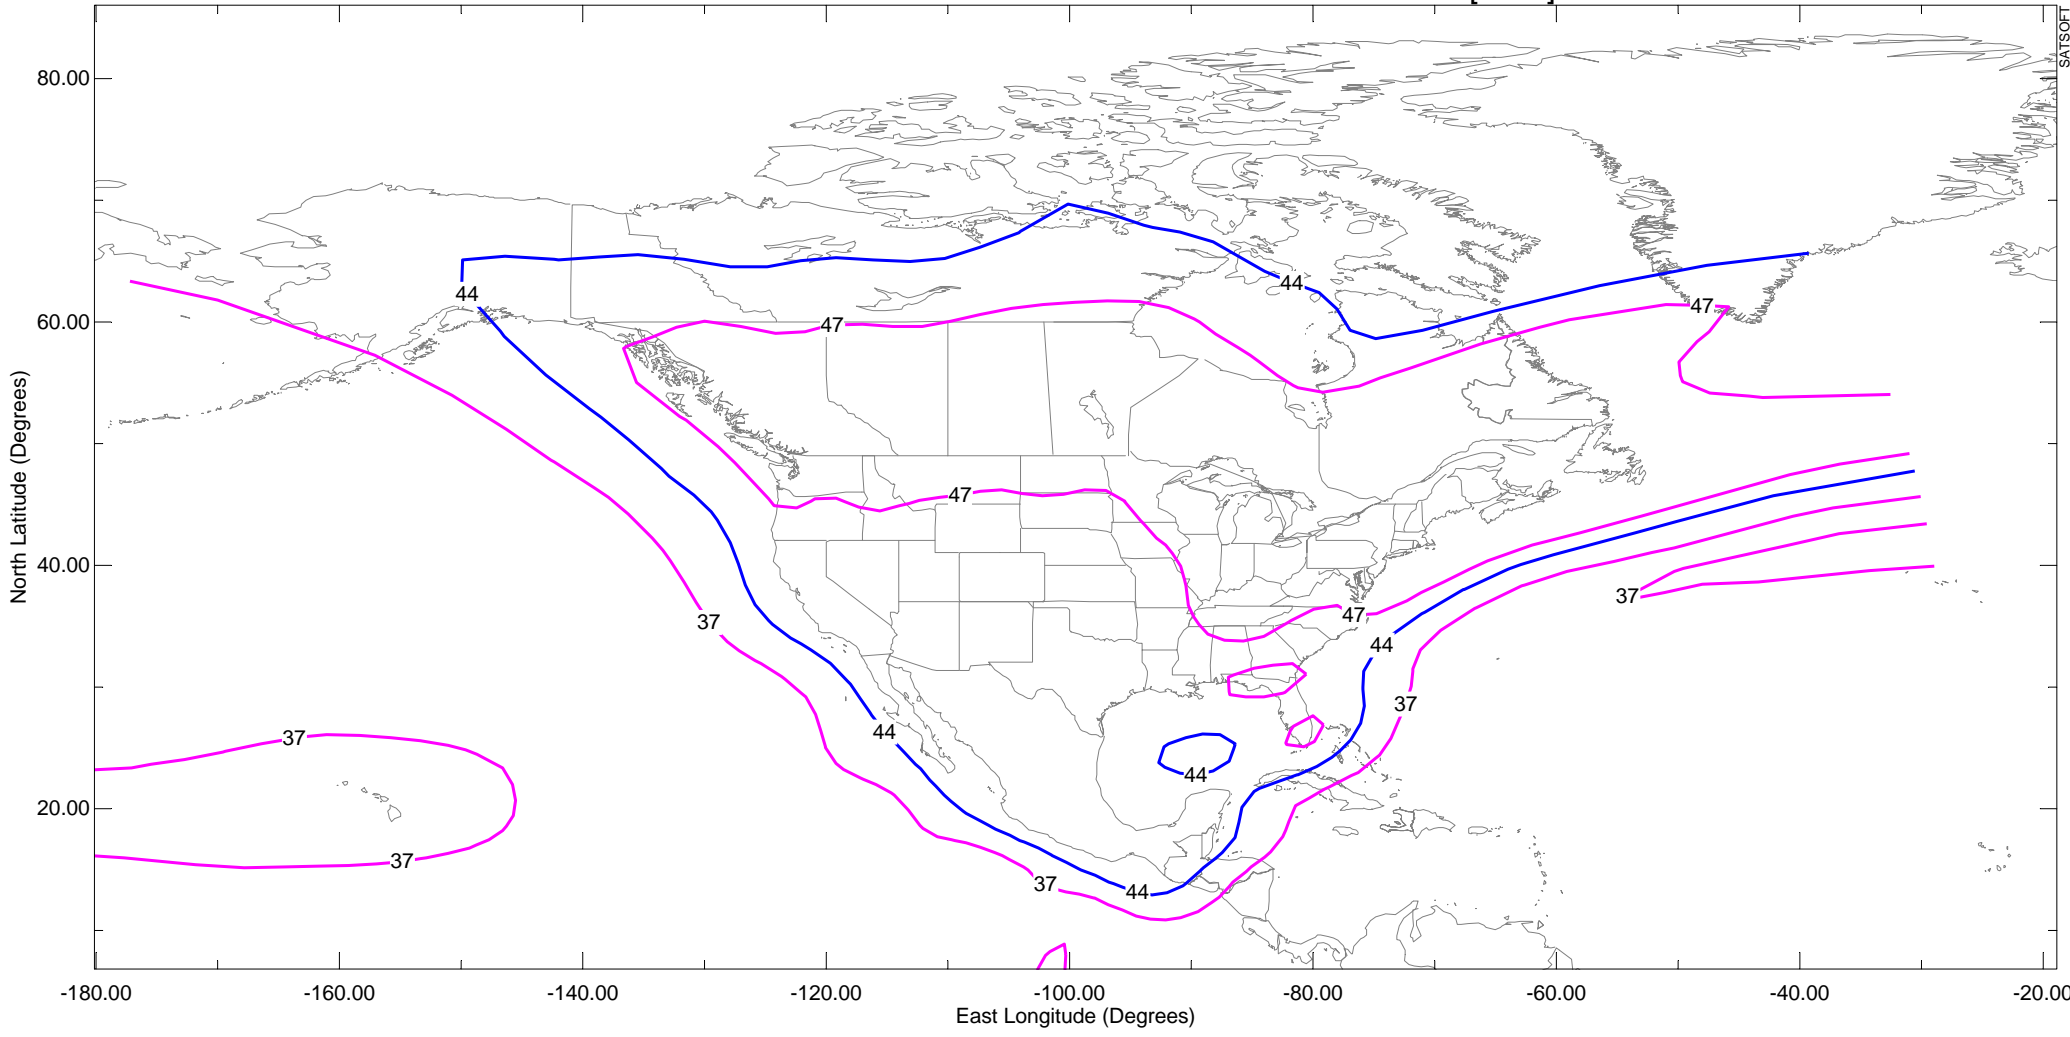

ANIK F1 TYPICAL Ku-BAND N.AMERICA EIRP CONTOURS [dBW]

SATSOFT